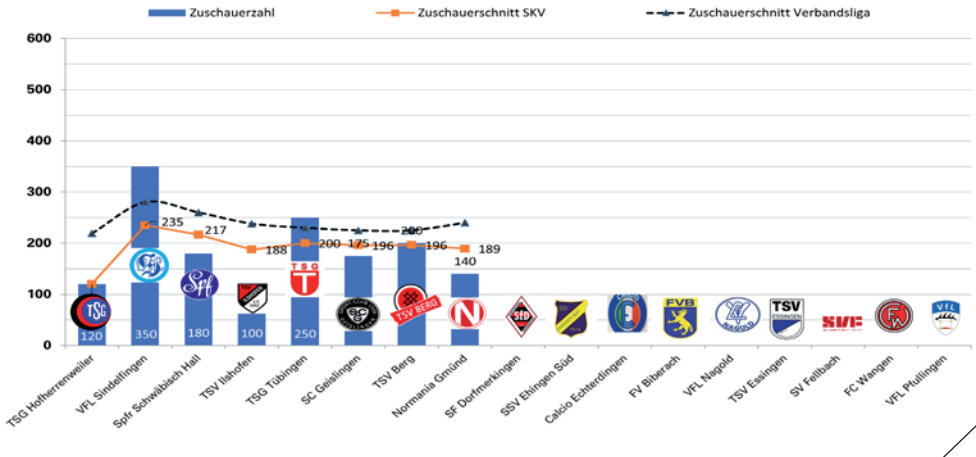

CUPRA

CUPRA BORN 100 % ELEKTRISCH

JETZT PROBE FAHREN.

AUTO EPPLE ERICH EPPLE GMBH

RENNINGER STR. 24, 71277 RUTESHEIM,
TEL. +49 7152 99330, EPPLE-RUTESHEIM.CUPRA.DE

Gilt für CUPRA Born, X X; Stromverbrauch kombiniert: X kWh/100 km;
CO₂-Emissionen: kombiniert X g/km. CO₂-Effizienzklasse: X (WLTP-Werte).
Abbildung zeigt Sonderausstattung.

Epple

DAS AUTOHAUS.

ZUSCHAUERZAHLEN

Zuschauerzahlen Verbandsligasaison 2022/23 Heimspiele SKV RUTESHEIM

Frische und
leckere Backwaren
mit natürlichen Zutaten,
gebacken in handwerk-
licher Qualität und
Tradition.